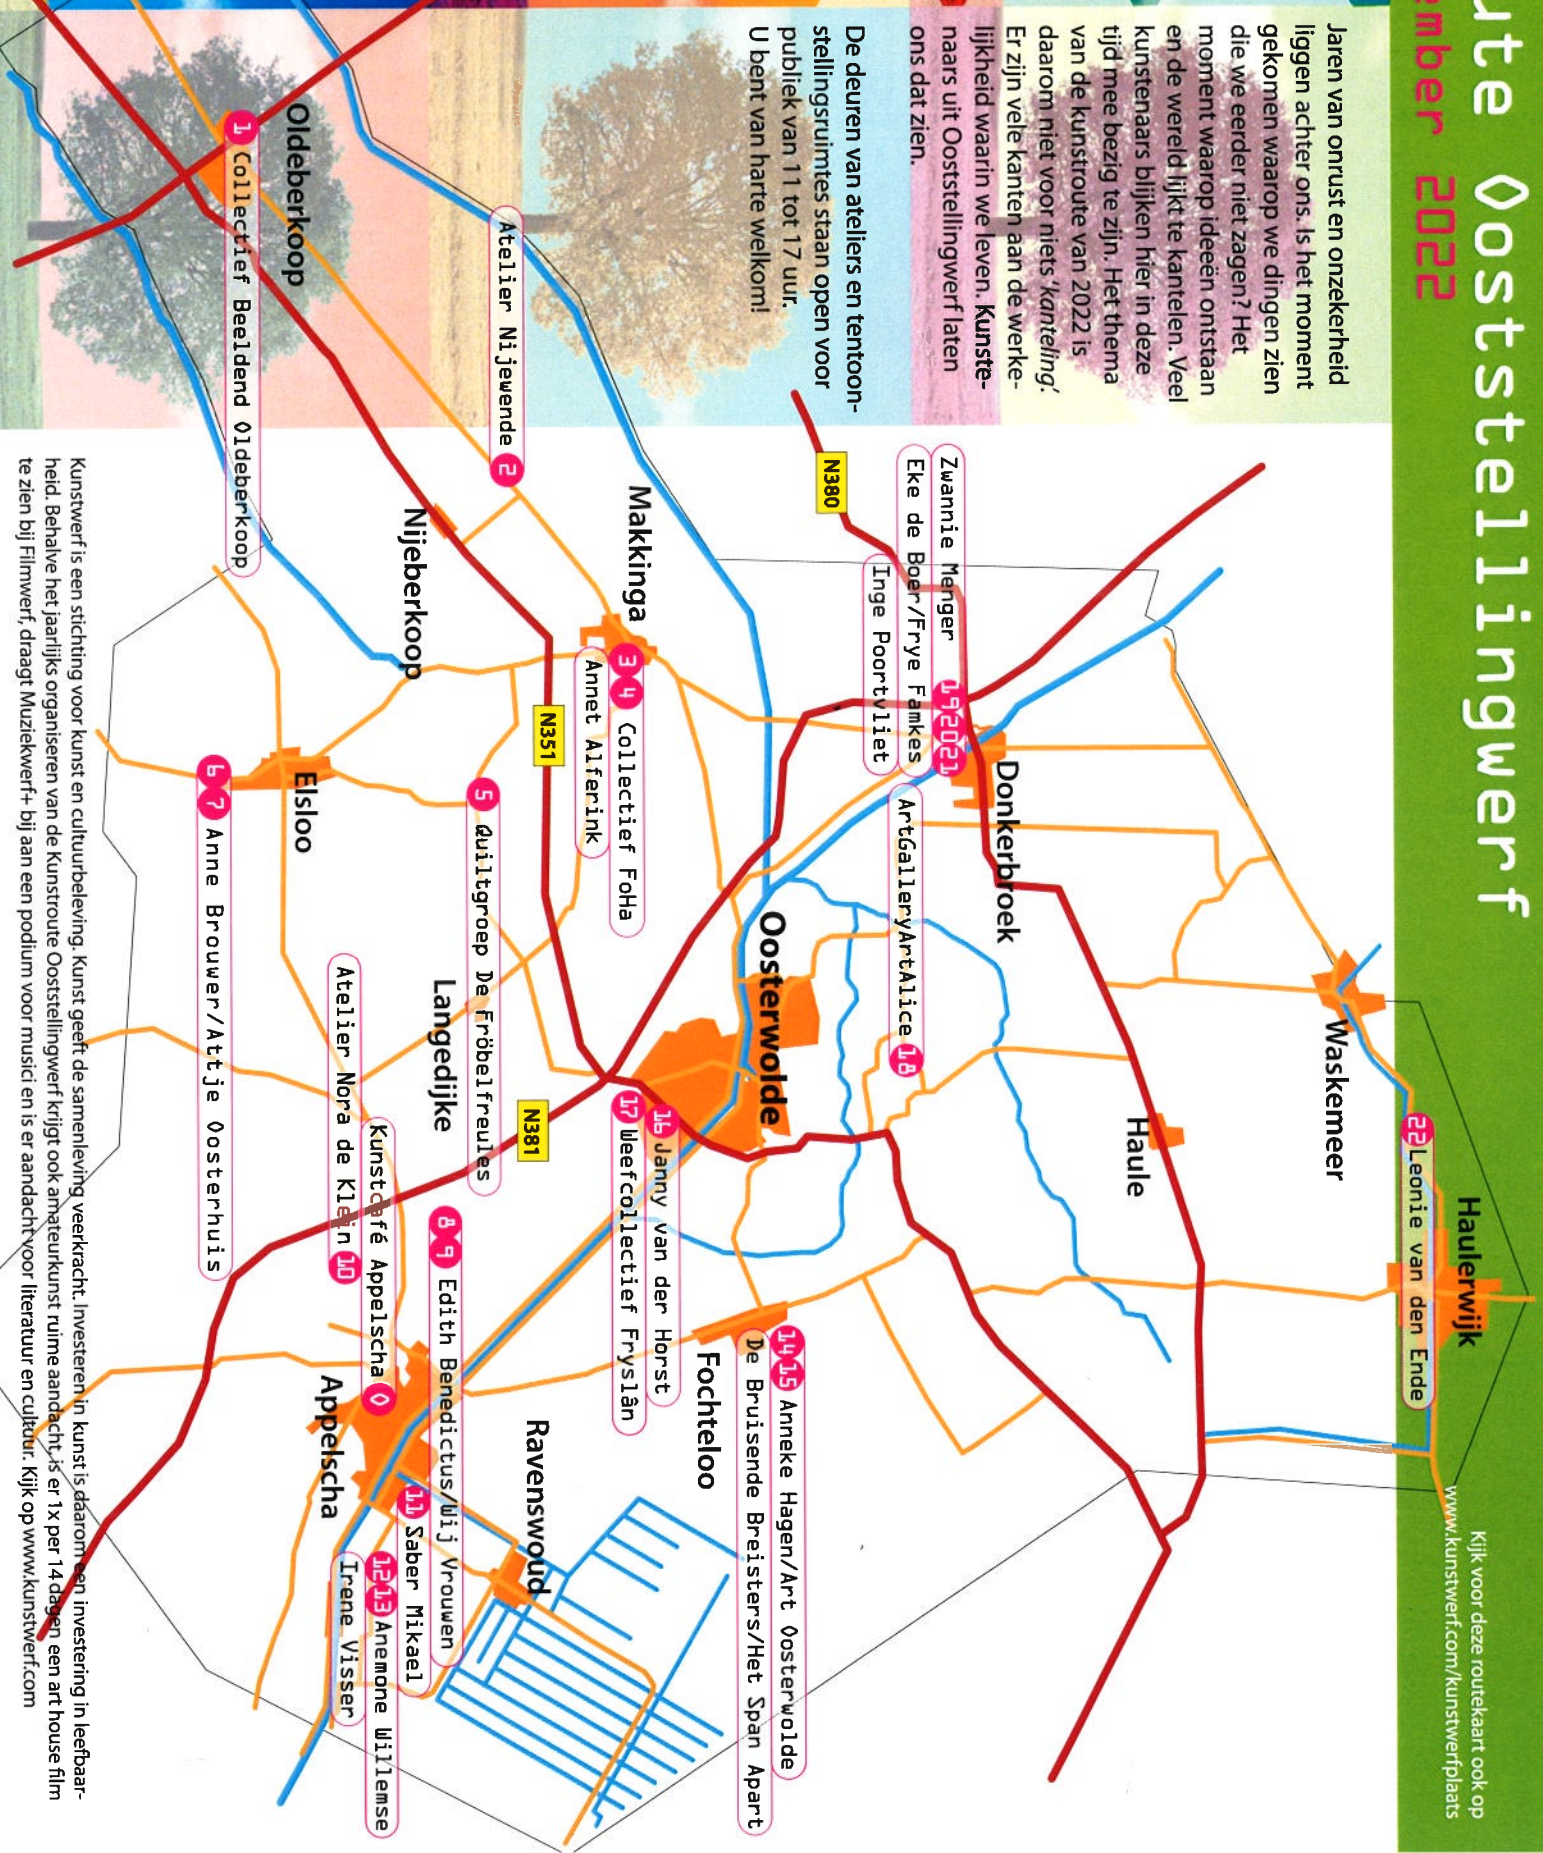

# Kunstroute Ooststellingwerf

3 & 4 september 2022

Jaren van onrust en onzekerheid liggen achter ons. Is het moment gekomen waarop we dingen zien die we eerder niet zagen? Het moment waarop ideeën ontstaan en de wereld lijkt te kantelen. Veel kunstenaars blijken hier in deze tijd mee bezig te zijn. Het thema van de kunstroute van 2022 is daarom niet voor niets 'kanteling'. Er zijn vele kanten aan de werkelijkheid waarin we leven. Kunstenaars uit Ooststellingwerf laten ons dat zien.

De deuren van ateliers en tentoonstellingsruimtes staan open voor publiek van 11 tot 17 uur. U bent van harte welkom!

Kunstroute is een stichting voor kunst en cultuurbeleving. Kunst geeft de samenleving veerkracht, investeren in kunst is daarom een investering in leefbaarheid. Behalve het jaarlijks organiseren van de Kunstroute Ooststellingwerf krijgt ook amateurkunst ruime aandacht, is er '1x per 14 dagen een art house film te zien bij Filmwerf, draagt Muziekwerf+ bij aan een podium voor musici en is er aandacht voor literatuur en cultuur. Kijk op [www.kunstroute.com](http://www.kunstroute.com)